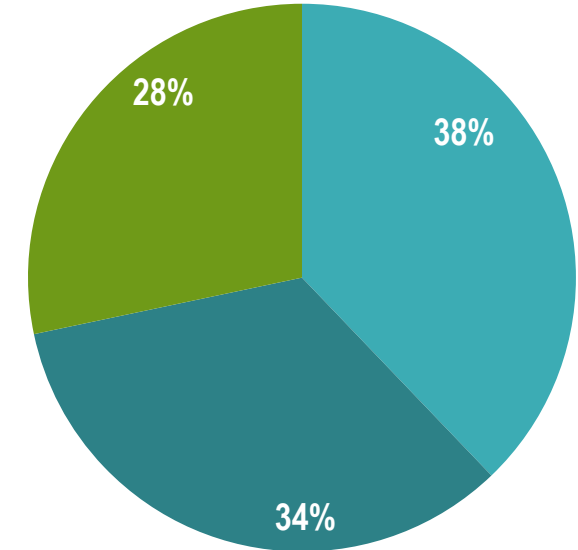

- **Standortgröße** 12.000 m²
- **Betriebszeiten** 24/5
- **Gründung** 2008
- **Spezialisiert in** Haushaltskabel, Stecker- und Kupferkabel geschredderte Materialien, Verbundwerkstoffe (e.g. Tachometer, Gehäuse, kleine Pumpen, Elektromotoren)

■ Steckerkabel ■ Shredderkabel ■ Haushaltskabel