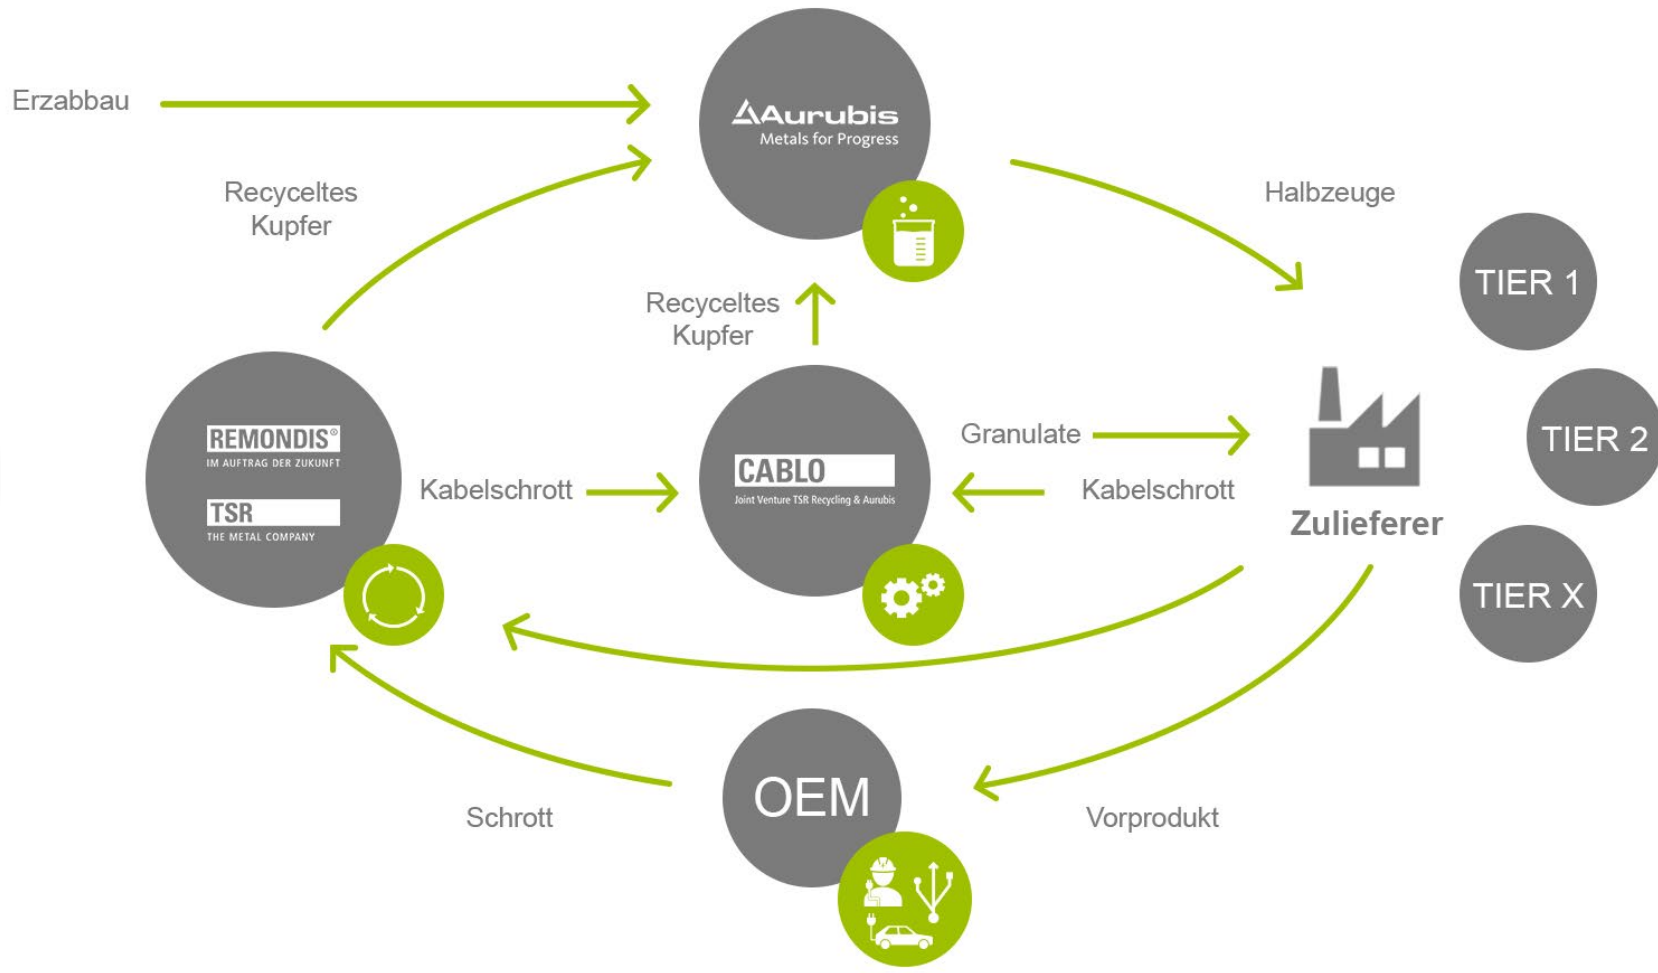

CABLO

Joint Venture TSR Recycling & Aurubis

CABLO GmbH

Ein Joint Venture zwischen
TSR Recycling & Aurubis AG

>cablo.eu

Die Profis unter
einem Dach –
Wir schließen
Kreisläufe

DACH MARKT 400.000 t

Standorte	Kabel Input	Produziertes Metall	Mitarbeiter
Gelsenkirchen	20.000 t/a	7.000 t/a	30
Fehrbellin	23.000 t/a	10.000 t/a	50

Was wir anbieten Dienstleistungen und Zertifikate

Unsere
hochmoderne
Kabelzerlegung

Dienstleistungen

Containerdienst in individuellen Größen
Verwertung nach dem **Closed-Loop-Konzept**
Kooperation mit **lokalen Recyclingunternehmen**
THG-/ CO2-Einsparung und **Senkung des Carbon Footprints**

Erzeugte Metalle
Wo werden sie
eingesetzt

- Armaturen & Sanitärtechnik
- Reibbeläge
- Chemische Katalysatoren
- Schutzbeschichtungen
(Antifouling)
- Schiffsschrauben

Mit diesen
Ländern
betreiben wir
Handel

Weitere Projekte für eine nachhaltigere Zukunft Fehrbellin

Photovoltaik für eine umweltfreundlichere Produktion (*geplant 2024*)

Neue, hochmoderne Abschertechnik zum Schutz des Wassers
(*umgesetzt 2023*)