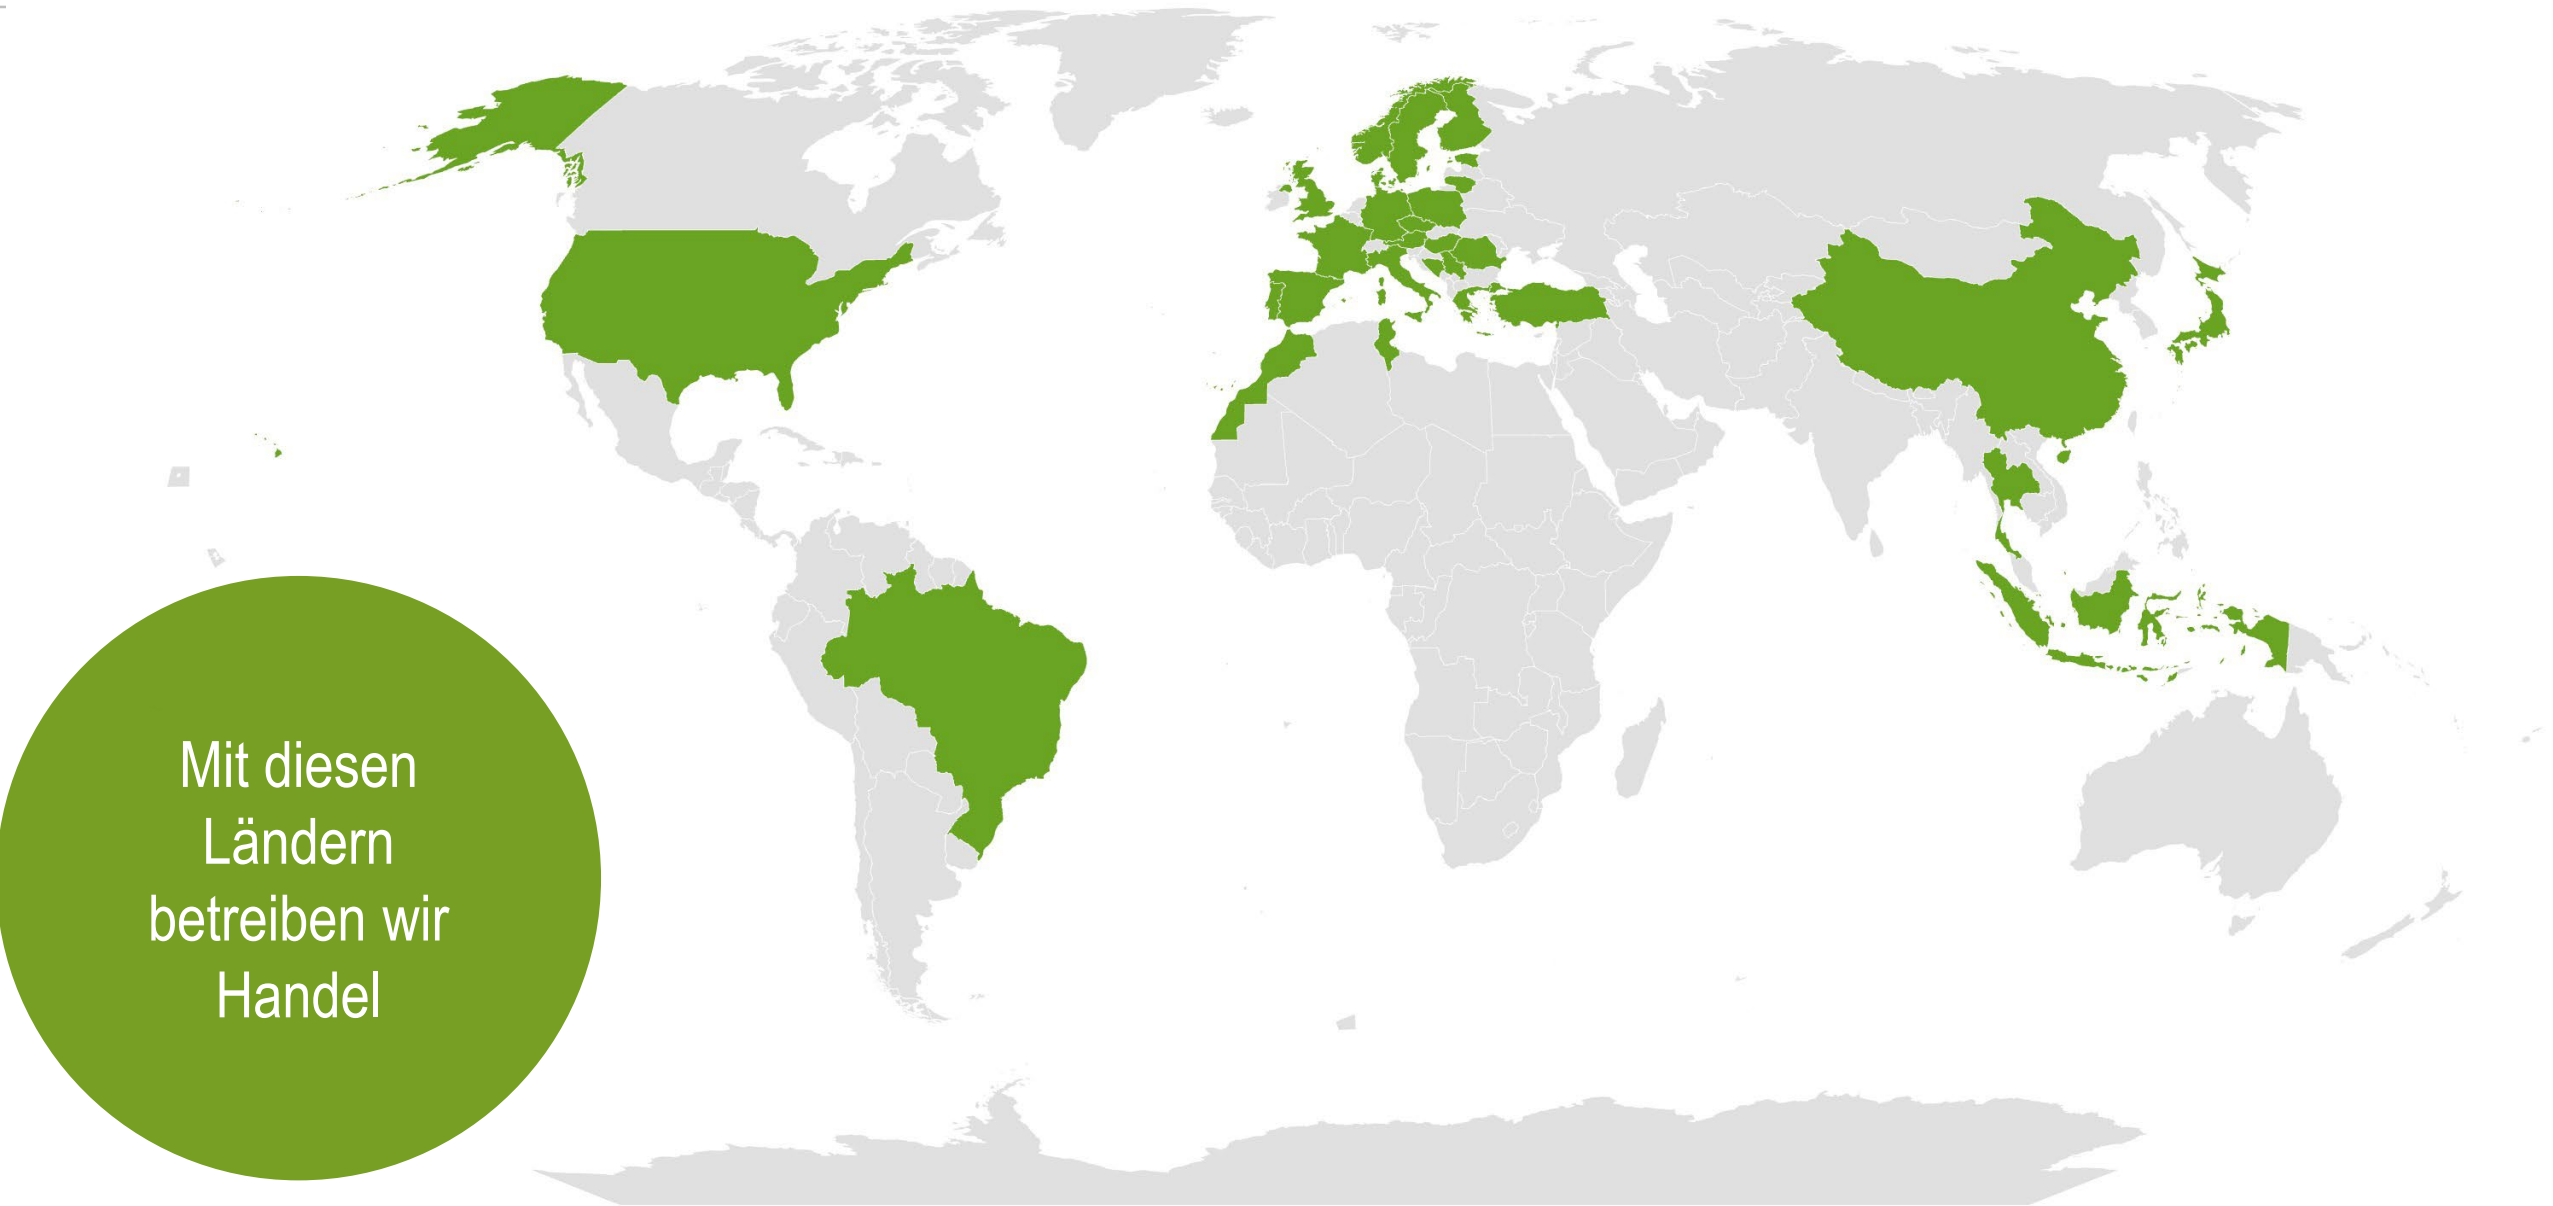

Mit diesen
Ländern
betreiben wir
Handel