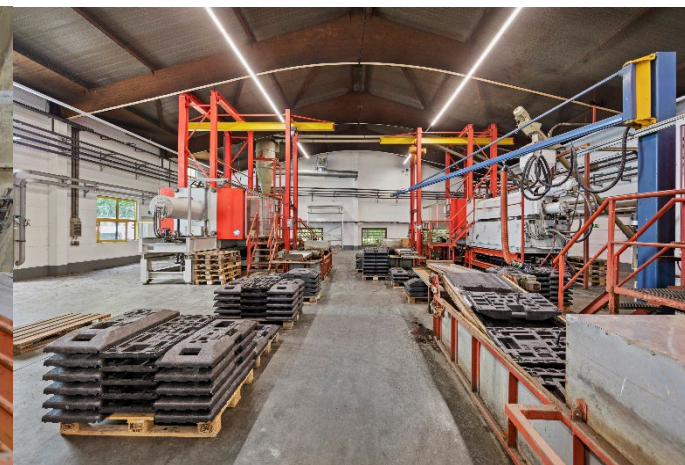

Fehrbellin verarbeitet Kabel hoher Qualität