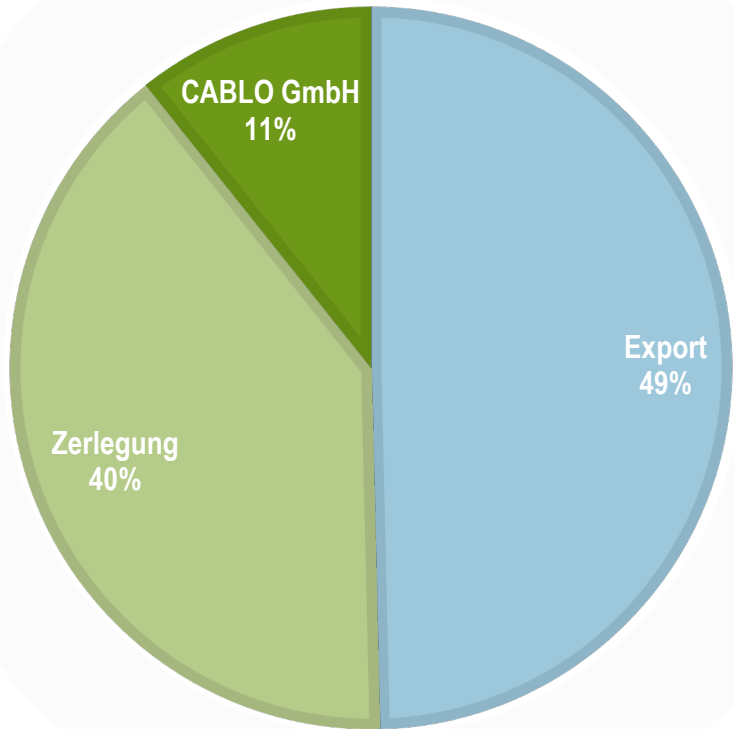

CABLO

Joint Venture TSR Recycling & Aurubis

CABLO GmbH

Ein Joint Venture zwischen
TSR Recycling & Aurubis AG

>cablo.eu

Die Profis unter
einem Dach –
Wir schließen
Kreisläufe

DACH MARKT 400.000 t

Standorte	Kabel Input	Produziertes Metall	Mitarbeiter
Gelsenkirchen	20.000 t/a	7.000 t/a	30
Fehrbellin	23.000 t/a	10.000 t/a	50